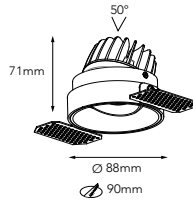

Chez nelux chaque produit est un bijou

www.nelux.com.hk

nelux architectural lighting products - producing quality -

sales@nelux.com.hk

AG10271.10 10W
LED: Samsung
Diffuser Lens
Power:10W
Flux(Lm): ~1043Lm
CCT 2700K,3000K,4000K
Angle: 24°/38°
CTN: 27pcs
Material: Aluminum
Internal Ref.PL19 00 PN21C20