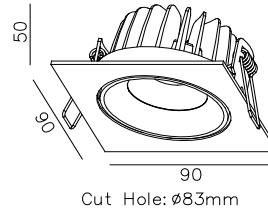

CRI	LENS
90	24°,36°,60°

SL9047Q 10W(lens)

CREE COB (bridgelux / CITIZEN)
Optional)
10W ~880lm
Beam angle 24°, 36°, 60°
90 (95/97 Optional)
PCS/CNT: 20 pcs .
Material: Aluminum Die-Casting
Internal Reference: PL14 79
PN16C60