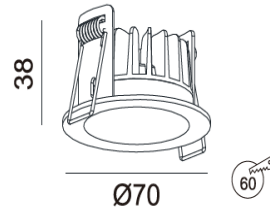

TEGAL I [5W, 7W]

Applications

CRI	LENS
90	20°, 30°, 50°

SL7038 5W/7W(lens)

CREE COB (bridgelux / CITIZEN

Optional)

5W~410lm & 7W ~520lm

Beam angle 20°, 30°, 50°