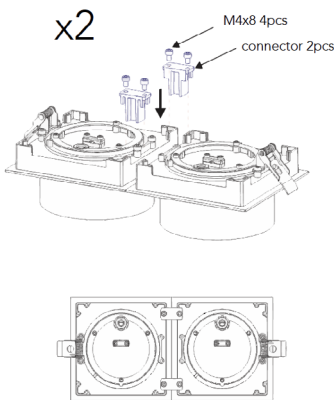

Optional Anti glares

DL11139.28 28W

MOUNTING SYSTEM | SISTEMA DE MONTAJE

Two lamps mounting - Montaje dos lámparas

Three lamps mounting - Montaje tres lámparas

Four lamps mounting - Montaje cuatro lámparas