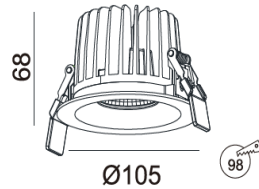

TEGAL VII [15W, 18W]

Applications

CRI	LENS
90	24°, 36°, 60°

SL10568 15W(lens)
CREE COB (bridgelux / CITIZEN Optional)
15W ~1340lm
Beam angle 15°, 24°, 50°
90 (95/97 Optional)
PCS/CNT: 20 pcs .
Material: Aluminum Die-Casting
Internal Reference: PL21 85
PN24C65

SL10568 18W(lens)
CREE COB (bridgelux / CITIZEN Optional)
18W ~1560lm
Beam angle 15°, 24°, 50°
90 (95/97 Optional)
PCS/CNT: 20 pcs .
Material: Aluminum Die-Casting
Internal Reference: PL21 85
PN24C65