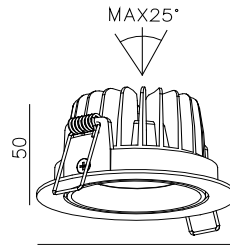

TEGAL IV [10W] ADJUSTABLE

Applications

etc...

CRI	LENS
90	24°,36°,60°

Cut Hole: $\varnothing$ 83mm

SL9050 10W(lens)

CREE COB (bridgelux / CITIZEN Optional)

10W ~880lm

Beam angle 24°, 36°, 60°

90 (95/97 Optional)

PCS/CNT: 20 pcs .

Material: Aluminum Die-Casting

Internal Reference: PL14 20

PN15C90