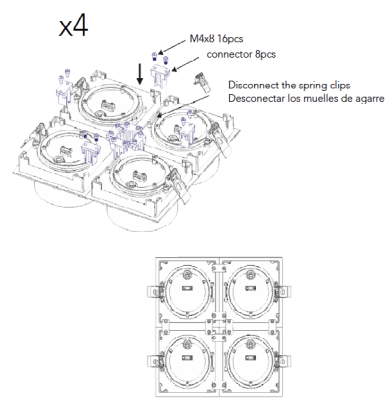

Optional Anti glares

DL11139.28 28W

MOUNTING SYSTEM | SISTEMA DE MONTAJE

Two lamps mounting - Montaje dos lámparas

Three lamps mounting - Montaje tres lámparas

Four lamps mounting - Montaje cuatro lámparas