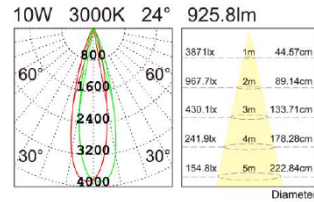

Chez nelux chaque produit est un bijou

www.nelux.com.hk

nelux architectural lighting products - producing quality -

sales@nelux.com.hk

AG10271.10 10W
LED: Samsung
Diffuser Lens
Power:10W
Flux(Lm): ~1043Lm
CCT 2700K,3000K,4000K
Angle: 24°/38°
CTN: 27pcs
Material: Aluminum
Internal Ref.PL19 00 PN21C20