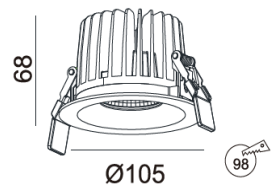

TEGAL VII [15W, 18W]

Applications

CRI	LENS
90	24°, 36°, 60°

SL10568 15W(lens)
CREE COB (bridgelux / CITIZEN Optional)
15W ~1340lm
Beam angle 15°, 24°, 50°
90 (95/97 Optional)
PCS/CNT: 20 pcs .
Material: Aluminum Die-Casting
Internal Reference: PL21 85
PN24C65

SL10568 18W(lens)
CREE COB (bridgelux / CITIZEN Optional)
18W ~1560lm
Beam angle 15°, 24°, 50°
90 (95/97 Optional)
PCS/CNT: 20 pcs .
Material: Aluminum Die-Casting
Internal Reference: PL21 85
PN24C65