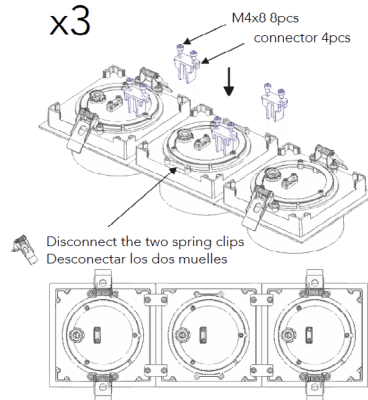

Optional Anti glares

DL11139.28 28W

MOUNTING SYSTEM | SISTEMA DE MONTAJE

Two lamps mounting - Montaje dos lámparas

Three lamps mounting - Montaje tres lámparas

Four lamps mounting - Montaje cuatro lámparas