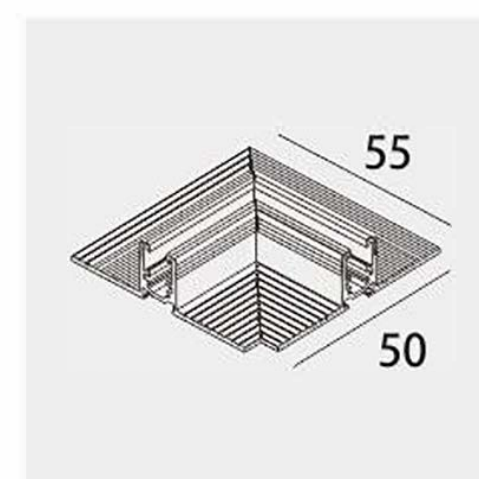

KRT-E01

KRT-E02

KRT-END

KRT-C01

KDT Track (CLAMP PLATE)

KDT-L02

KDT-J02

Type	Electrical parameters	Maximum current	Length(mm)
KDT-0.5M	DC 24V	4A max	500
KDT-1M	DC 24V	4A max	1000
KDT-2M	DC 24V	4A max	2000
KDT-3M	DC 24V	4A max	3000