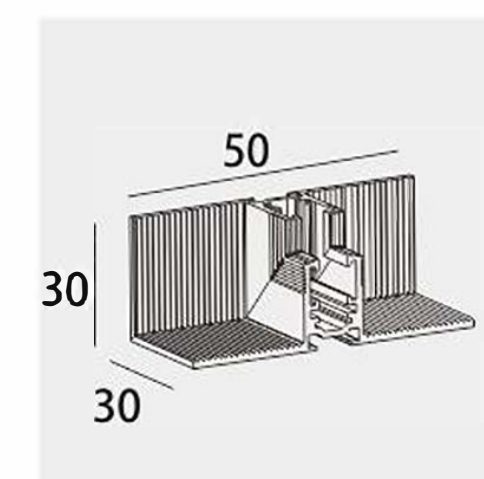

KRT-E01

KRT-E02

KRT-END

KRT-C01

KDT Track (CLAMP PLATE)

KDT-L02

KDT-J02

Type	Electrical parameters	Maximum current	Length(mm)
KDT-0.5M	DC 24V	4A max	500
KDT-1M	DC 24V	4A max	1000
KDT-2M	DC 24V	4A max	2000
KDT-3M	DC 24V	4A max	3000