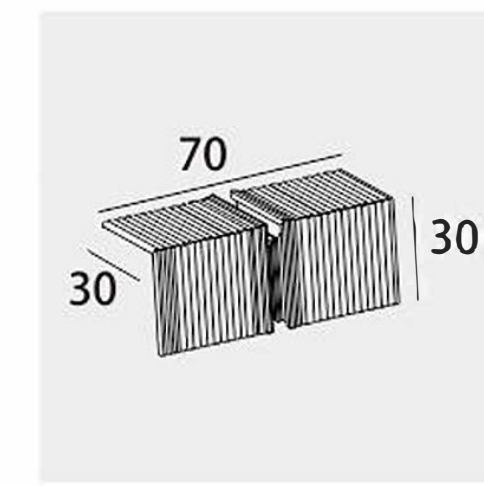

KRT Track (Flush mounting)

KRT-J01

Type	Electrical parameters	Maximum current	Length(mm)
KRT-0.5M	DC 24V	4A max	500
KRT-1M	DC 24V	4A max	1000
KRT-2M	DC 24V	4A max	2000
KRT-3M	DC 24V	4A max	3000

KDT Track (CLAMP PLATE)

Type	Electrical parameters	Maximum current	Length(mm)
KDT-0.5M	DC 24V	4A max	500
KDT-1M	DC 24V	4A max	1000
KDT-2M	DC 24V	4A max	2000
KDT-3M	DC 24V	4A max	3000