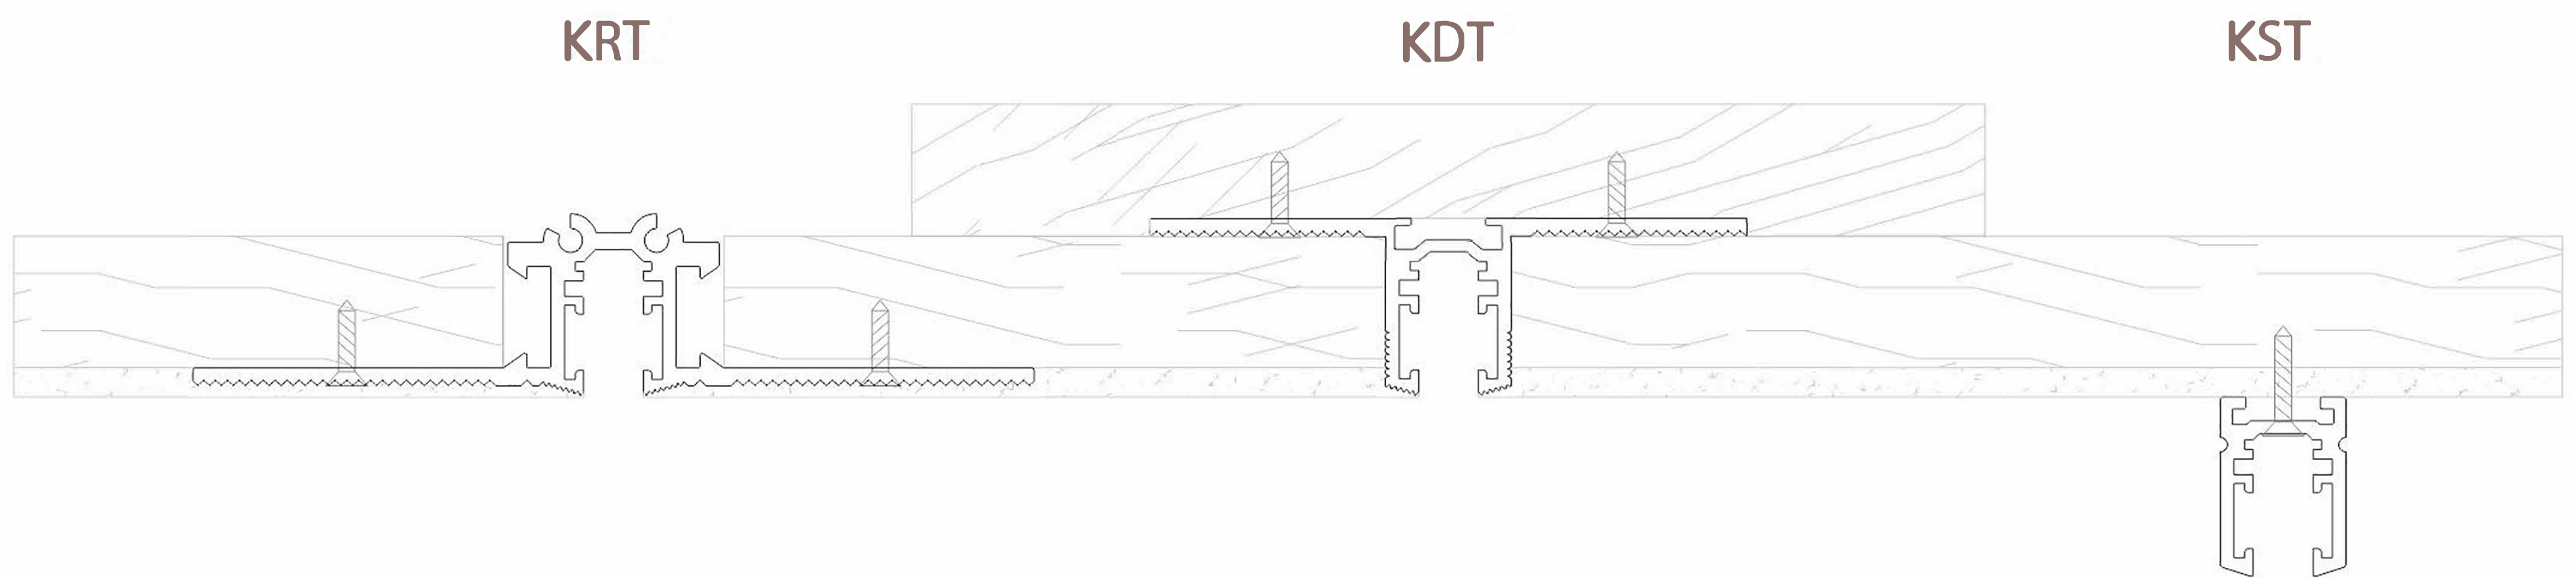

KST Track (Surface mounting)

KST-L02

KST-J02

KST-C01

Type	Electrical parameters	Maximum current	Length(mm)
KST-0.5M	DC 24V	4A max	500
KST-1M	DC 24V	4A max	1000
KST-2M	DC 24V	4A max	2000
KST-3M	DC 24V	4A max	3000