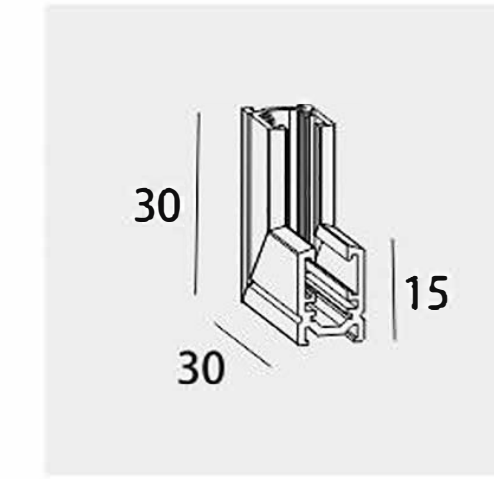

KST Track (Surface mounting)

KST-J02

Type	Electrical parameters	Maximum current	Length(mm)
KST-0.5M	DC 24V	4A max	500
KST-1M	DC 24V	4A max	1000
KST-2M	DC 24V	4A max	2000
KST-3M	DC 24V	4A max	3000