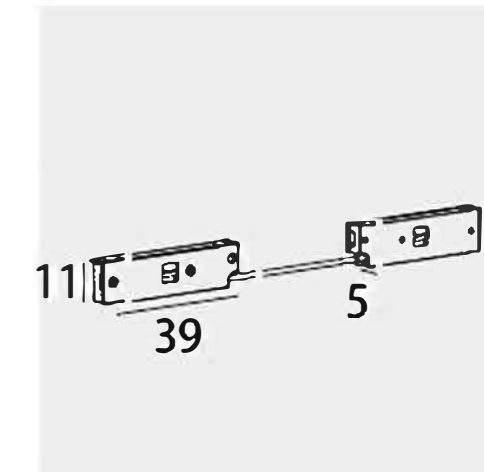

KRT-E01

KRT-E02

KRT-END

KRT-C01

KDT Track (CLAMP PLATE)

KDT-L02

KDT-J02

Type	Electrical parameters	Maximum current	Length(mm)
KDT-0.5M	DC 24V	4A max	500
KDT-1M	DC 24V	4A max	1000
KDT-2M	DC 24V	4A max	2000
KDT-3M	DC 24V	4A max	3000