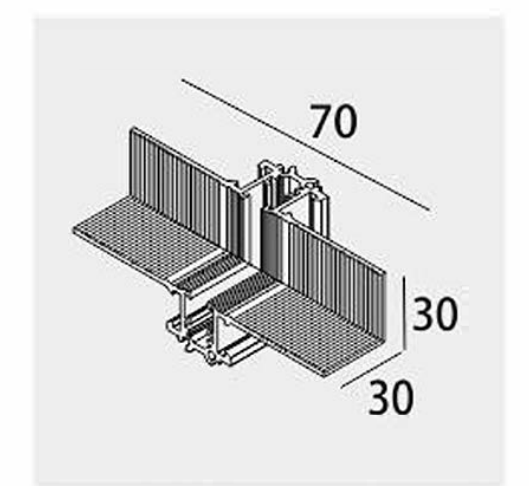

KRT-J02

Type	Electrical parameters	Maximum current	Length(mm)
KRT-0.5M	DC 24V	4A max	500
KRT-1M	DC 24V	4A max	1000
KRT-2M	DC 24V	4A max	2000
KRT-3M	DC 24V	4A max	3000