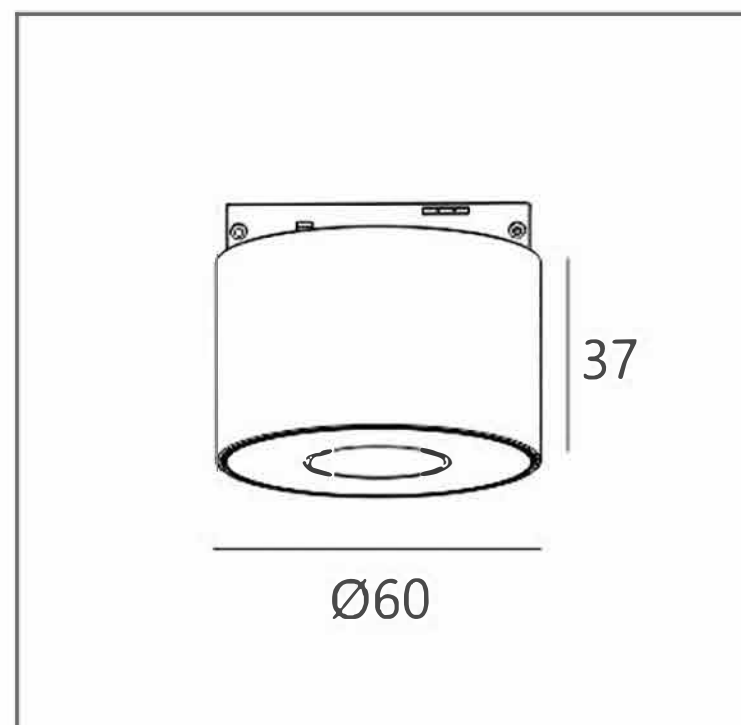

KKA0560NR-A