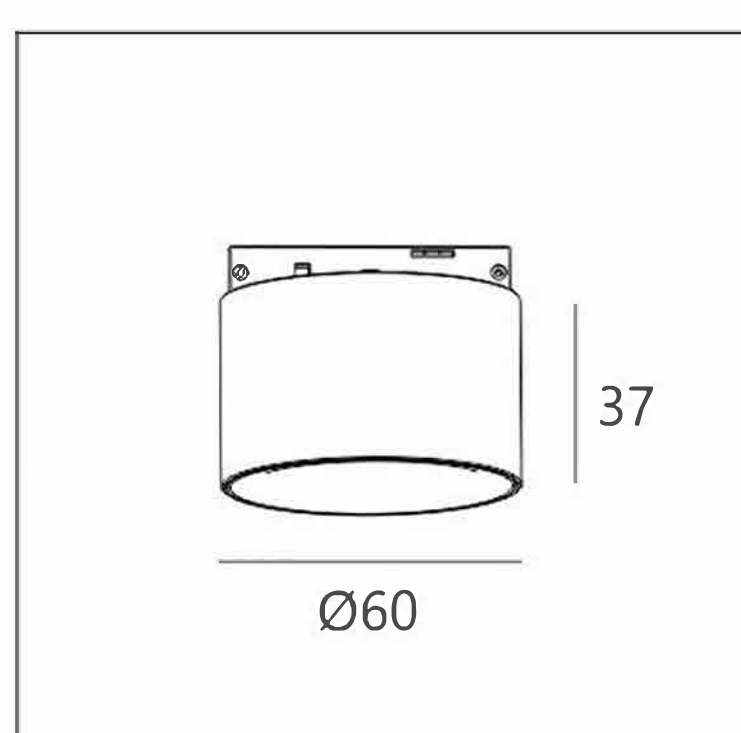

KKA0560NR-B