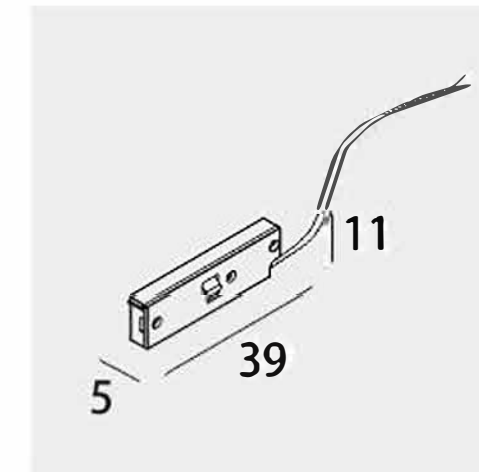

KRT-E01

KRT-E02

KRT-END

KRT-C01

KDT Track (CLAMP PLATE)

KDT-L02

KDT-J02

Type	Electrical parameters	Maximum current	Length(mm)
KDT-0.5M	DC 24V	4A max	500
KDT-1M	DC 24V	4A max	1000
KDT-2M	DC 24V	4A max	2000
KDT-3M	DC 24V	4A max	3000