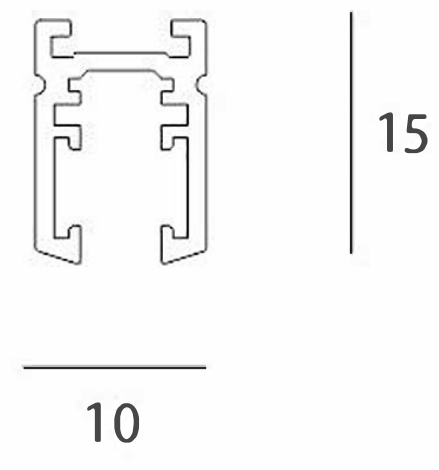

MINI 605 ONLY 5mm

KRT Track (Flush mounting)

KRT-L01

KRT-J01

KRT-J02

Type	Electrical parameters	Maximum current	Length(mm)
KRT-0.5M	DC 24V	4A max	500
KRT-1M	DC 24V	4A max	1000
KRT-2M	DC 24V	4A max	2000
KRT-3M	DC 24V	4A max	3000

KRT-E01

KRT-E02

KRT-END

KRT-C01

KDT Track (CLAMP PLATE)

KDT-L02

KDT-J02

Type	Electrical parameters	Maximum current	Length(mm)
KDT-0.5M	DC 24V	4A max	500
KDT-1M	DC 24V	4A max	1000
KDT-2M	DC 24V	4A max	2000
KDT-3M	DC 24V	4A max	3000

KST Track (Surface mounting)

KST-L02

KST-J02

KST-C01

Type	Electrical parameters	Maximum current	Length(mm)
KST-0.5M	DC 24V	4A max	500
KST-1M	DC 24V	4A max	1000
KST-2M	DC 24V	4A max	2000
KST-3M	DC 24V	4A max	3000